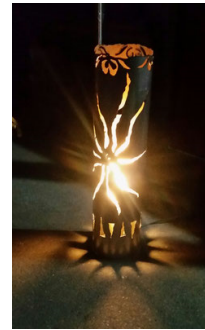

Licht- oder Feuersäule

Kreieren Sie mit dem Plasmagerät Figuren und Muster nach Ihren Vorlagen. Vorkenntnisse benötigen Sie nicht. Noch am selben Abend kann das Kunstwerk mit nach Hause genommen werden.

| | |
|----------------------|--|
| Datum: | Montag 23. oder Mittwoch 25. oder Freitag 27. Oktober 2017 (Achtung: 3 verschiedene Kurse) |
| Dauer: | ca. 3-4 Stunden |
| Kleidung: | Geschlossene alte (Leder) Schuhe, altes Hemd (Baumwolle) zum überziehen keine Softshell oder Fleece-Jacken! Sind leicht entflammbar! |
| Vorbereitung: | Vorlage zu Hause 1:1 vorbereiten und ausschneiden Durchmesser runde Säule 20 x 100 cm Durchmesser runde Säule 25 x 100 cm eckige Säule 25 x 25 x 100 cm Vorlagen stehen auch zur Verfügung |
| Kosten: | Fr. 160.00 für Material und Kurs |
| Treffpunkt: | 17.30 Uhr Schulhausparkplatz Eich gemeinsame Fahrt nach Willisau |
| Teilnehmer pro Kurs: | 2 bis 4 Personen |
| Anmeldung: | bis 20. September 2017 (bitte gewünschtes Datum angeben) bei Ruth Lang Tel. 041 460 33 86 E-Mail: ruladu@bluewin.ch |